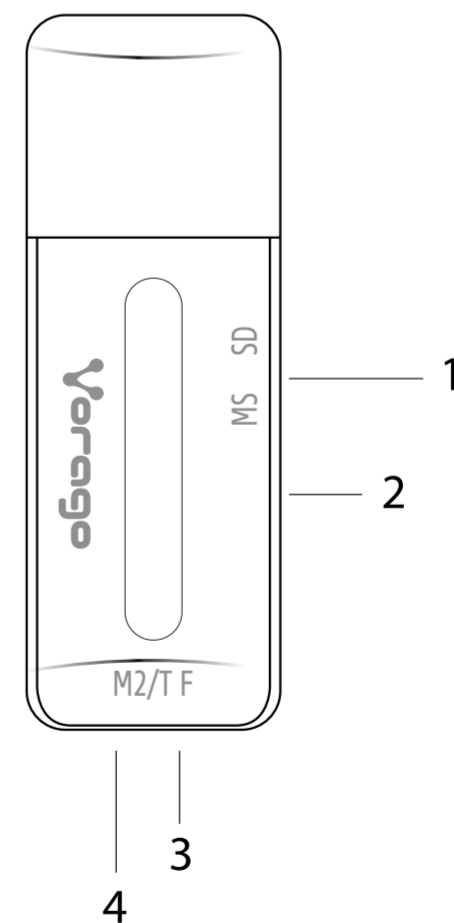

Funcionalidad. Gracias a su tamaño compacto puedes llevarlo contigo hasta en la bolsa del pantalón.

Fácil de usar. Soporta la mayoría de tarjetas en el mercado: SD/T-FLASH/ MICRO SD/SDHC/MMC/SD XC / M2 /MS.

Yorago®

Especificaciones Técnicas

Modelo: CR-101

Artículo:	Lector de tarjetas de memoria
Voltaje:	5 V cc 500 mA
Alimentación:	USB
Suministro de energía:	5 V a través de puerto USB
Tasa de transferencia:	480 Mb/s (USB)
Tarjetas soportadas:	SD/T-FLASH/MICRO SD/SDHC/MMC/ SDXC / M2 / MS
COMPATIBILIDAD O.S.:	XP/WIN7 32bit/64bit/VISTA/MAC 10.0 o superior
USB:	1.1 / 2.0
Plug and Play	Si
Compatibilidad:	XP/WIN7 32bit/64bit/VISTA/MAC 10.0 o superior
Q'ty/Carton:	200