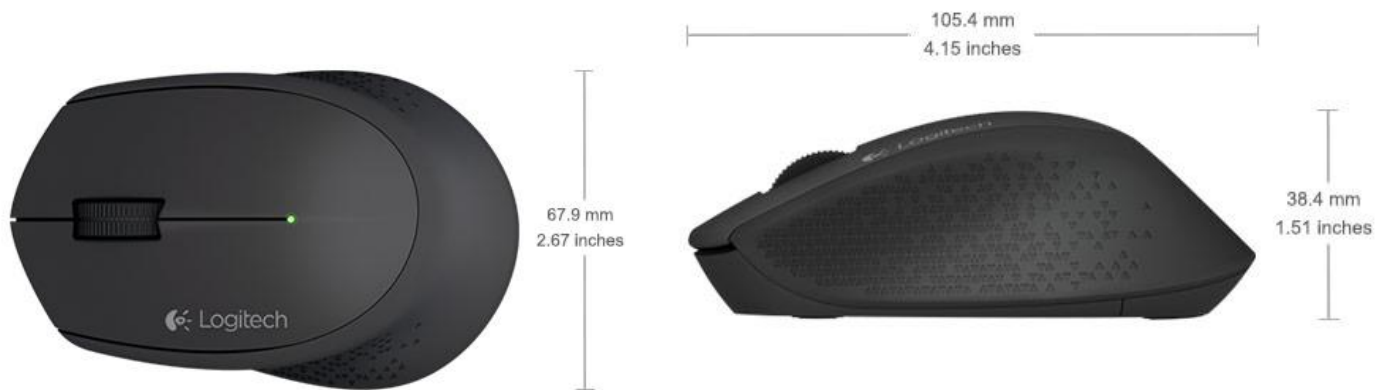

Especificaciones

Requisitos del sistema

- Windows® 8, Windows® 7, Windows Vista®
- Mac OS® X 10.5 posterior
- Chrome OS
- Linux Kernel 2.6+
- Puerto USB

Información de garantía

Dos años de garantía de hardware limitada

Contenido de la caja

- Wireless Mouse M280
- Nano receptor
- Una pila AA (preinstalada)
- Documentación del usuario