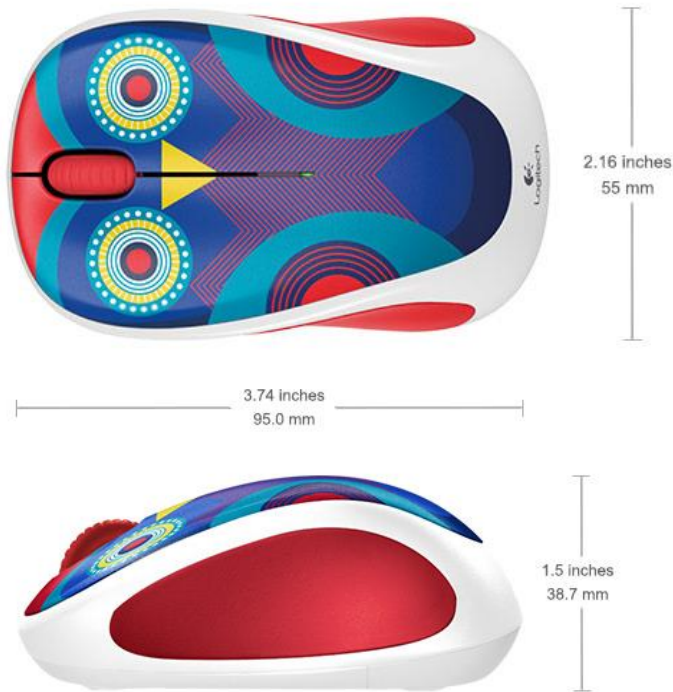

Especificaciones Técnicas

Requisitos Del Sistema

- Windows® 8 / RT, Windows® 7, Windows Vista®, Windows® XP
- Mac OS® X 10.5 o posterior
- Chrome OS™
- Kernel Linux 2.6+
- Puerto USB

Información sobre la garantía

1 año de garantía limitada de hardware

Contenidos Del Paquete

- Ratón
- Receptor Nano
- 1 batería AA (pre-instalado)
- Documentación del usuario

Número de pieza

- PN 910-004464 Ofelia Búho