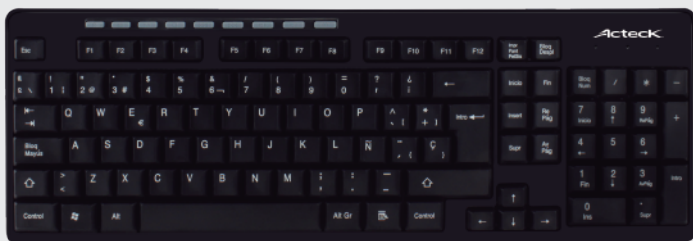

## TECLADO MULTIMEDIA ALÁMBRICO USB

DISEÑO COMPACTO QUE TE OFRECE GRAN COMODIDAD Y PRECISIÓN, ES LA HERRAMIENTA IDEAL PARA TU EQUIPO DE CÓMPUTO.

COLORES DISPONIBLES

TECLADO CON INCLINACIÓN AJUSTABLE

INTERFAZ USB

IDEAL PARA CASA Y OFICINA

CONECTA Y USA

INCLINACIÓN AJUSTABLE

TECLAS MULTIMEDIA PARA ACCESOS RÁPIDOS

### INFORMACIÓN TÉCNICA

MODELO: AT-2900M

COLOR: NEGRO

COMPATIBILIDAD: XP/Vista/7/8/8.1/10

NÚMERO DE TECLAS: 103 + 9 MULTIMEDIA

INTERFAZ: USB

LONGITUD DE CABLE: 1.35 MTS

PLUG AND PLAY: SI