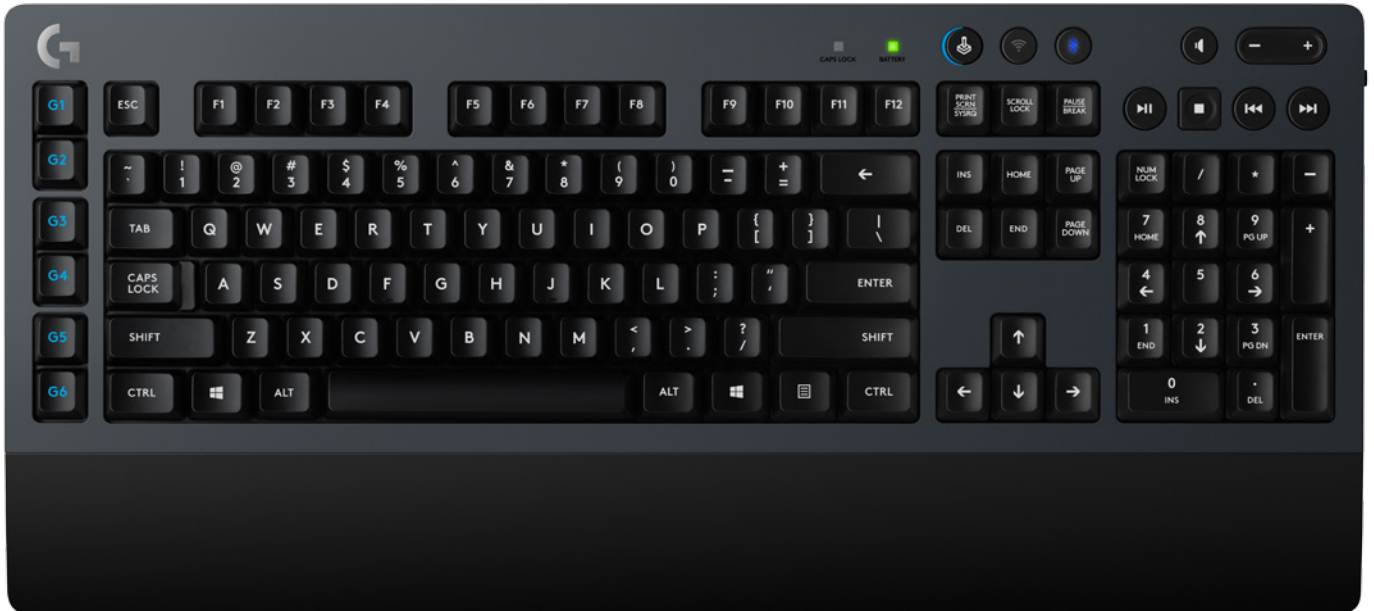

G613

Teclado mecánico inalámbrico para gaming

EL PRIMER TECLADO MECÁNICO INALÁMBRICO PARA GAMING DE ALTO RENDIMIENTO DEL MUNDO.

Diseñado para un mundo inalámbrico, G613 ofrece tecnología inalámbrica LIGHTSPEED™ para una velocidad de respuesta superrápida de 1 ms y Bluetooth para conectividad multihost. Ofrece hasta 18 meses de gaming con dos pilas AA. G613 incluye además seis teclas G programables que ponen secuencias de macros personalizables y comandos de la aplicación en tus manos. Además, G613 dispone de interruptores de teclas mecánicos Romer-G exclusivos de Logitech G, que proporcionan un rendimiento de competición con una sensación y duración increíbles. Los interruptores Romer-G actúan a una distancia de 1,5 mm (hasta un 25% más breve y rápida que la de su principal competidor).

CONTENIDO DE LA CAJA

- Teclado mecánico inalámbrico G613
- Receptor USB LIGHTSPEED
- Soporte para teléfono
- Cable alargador USB
- Dos pilas AA
- Documentación del usuario
- Dos años de garantía del fabricante

CARACTERÍSTICAS

- Tecnología inalámbrica LIGHTSPEED
- Interruptores mecánicos Romer-G para un rendimiento silencioso y preciso
- Seis teclas G programables
- Conexión a través de LIGHTSPEED™ o Bluetooth