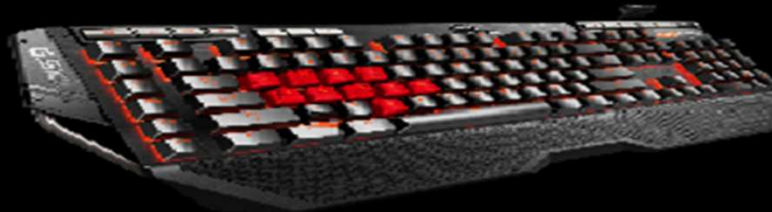

Especificaciones

Teclados diseñado para gamers de tiempo completo

Descripción
El mejor teclado para los gamers de tiempo completo; cada tecla esta iluminada con luz led en rojo. G.Skill, la mejor marca del mundo en memoria RAM de alto desempeño, nos muestra que es capaz de entrar al mundo de los accesorios gamers.

Serie	Teclado gamer	Entrada de audio	SI
Tipo de teclado	Mecánico	Salida de microfono	SI
Tipo de tecla	Cherry MX Red	Entrada USB	SI
Luz de fondo	SI (color rojo)	Soporte de cable del mouse	SI
Efecto anti-fantasma	SI	Descasamanos desmontable	SI
N-Key Rollover	SI	Dimensiones	518 x 172 x 48 mm
Opción de modo gaming	SI	Dimensiones con descansamanos	518 x 228 x 48 mm
Perfil On-board	3 perfiles	Peso	1.36 Kg
Teclas adicionales	6 teclas	Peso con descansamanos	1.54 Kg
Panel de control de medios	SI	Garantía	2 años limitada

Nota: se sugiere descargar el software de "Idioma" en la página oficial

Extra Gaming Keycaps, Keycap Tool & Keycap Case

Specially designed keycaps allows customization of your most common gaming keys, for fast tactile recognition without looking away from your game screen. To keep your keycaps in one place, a custom keycap tool and specially designed keycap case is also included.