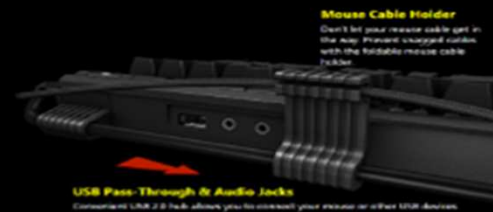

Mouse Cable Holder

USB Pass-Through & Audio Jacks