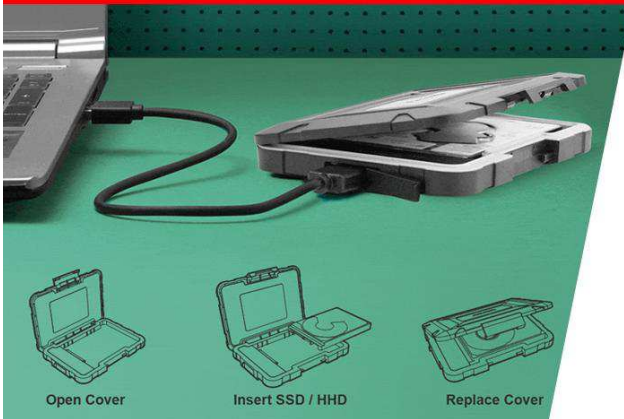

ED600

EXTERNAL ENCLOSURE

Especificaciones

- Color: negro
- Compatibilidad: HDD / SSD
- Interfaz externa: USB 3.1
- Interfaz interna: SATA 3.0
- Dimensiones [L x A x H]: 136 x 96 x 19 mm
- Peso: 126 g
- Garantía: 1 año

Características adicionales

- Instalación instantánea
- Diseño resistente a las vibraciones, protección total.
- Certificado IP54
- Compatible con unidades de disco duro, unidades de estado sólido y transmisión de datos de alta velocidad