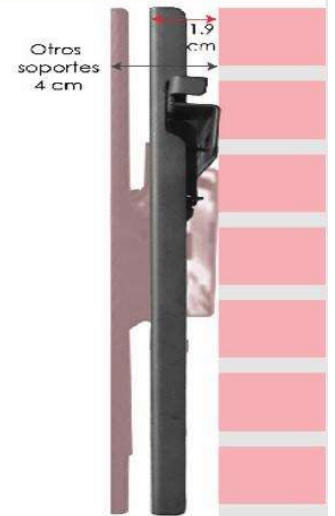

Soporte fijo

Pantallas de 19" a 43"