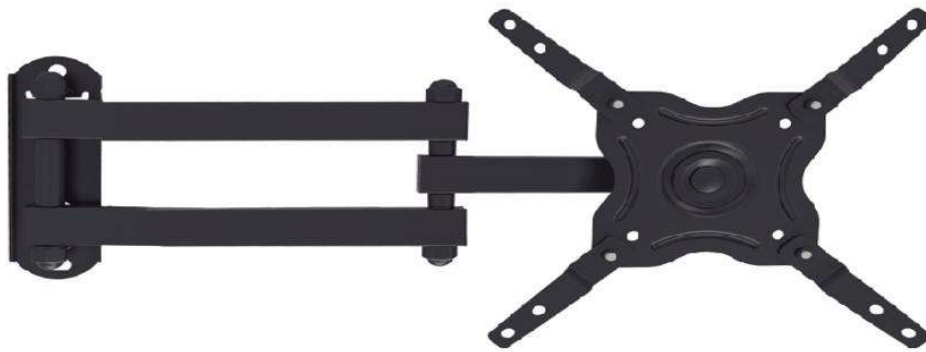

Soporte de movilidad de 3 brazos

Power & Co.

MODELO: MT-1040

Pantallas de 10" a 40"