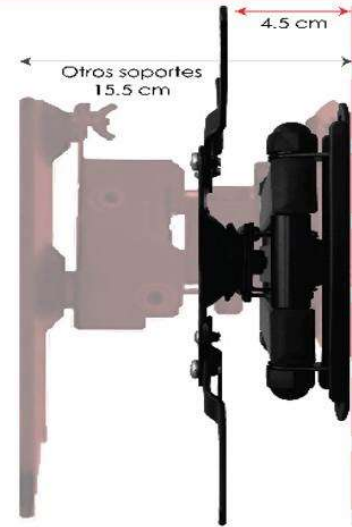

Soporte de movilidad de 3 brazos

Power & Co.

MODELO: MT-1040

Pantallas de 10" a 40"