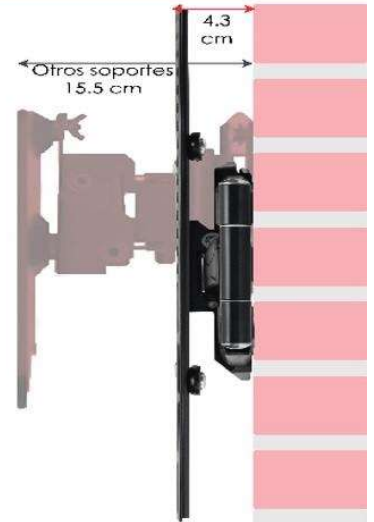

Soporte de movilidad de 6 brazos

Power & Co.

MODELO: X6-900

Pantallas de 32" a 90"