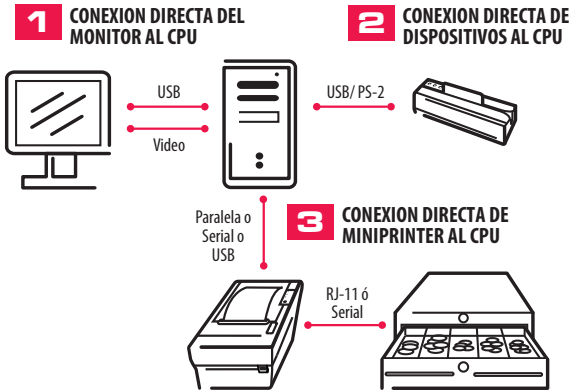

EQUIPO A DETALLE

MTS10 Fuente de poder oculta

MTS10 Cubierta posterior

MTS10 Inclinación

MTS15B Inclinación 40°

MTS17 Inclinación 40°

CONECTIVIDAD

La conexión de los dispositivos en un Punto de Venta, es muy sencilla:

- 1** El Monitor Touchscreen se conecta directamente al CPU por medio del cable de Video VGA para proyectar la imagen, y del cable USB para la transmisión de la información.
- 2** Equipo como Miniprinter, Lectores, etc., se conectan a los puertos Paralelo, Serial, USB, o Ethernet del CPU, o directamente a la terminal touchscreen si es el caso.
- 3** El Cajón de Dinero se conecta directamente a la Miniprinter; en caso de no utilizarla, se utiliza un cajón con puerto serial (CD040), directo al puerto del CPU o terminal touchscreen.