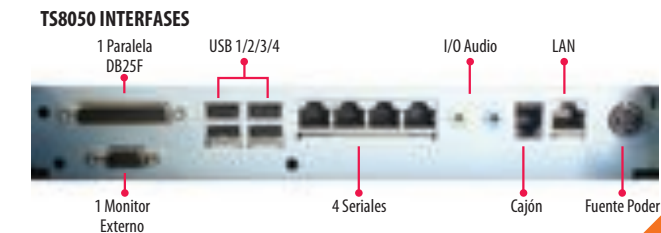

INTERFASES TERMINALES