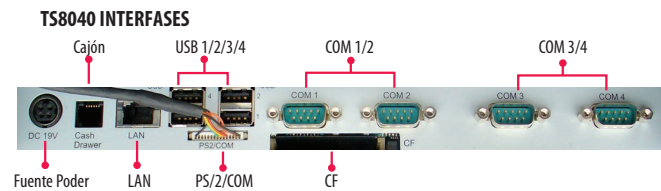

INTERFASES TERMINALES