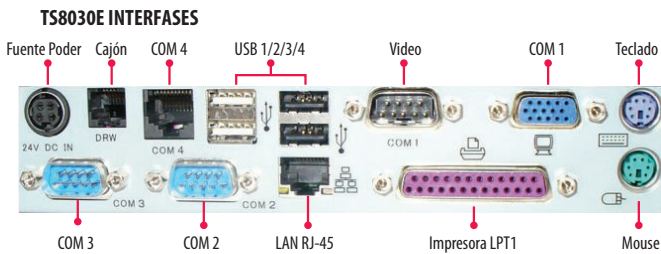

INTERFASES TERMINALES