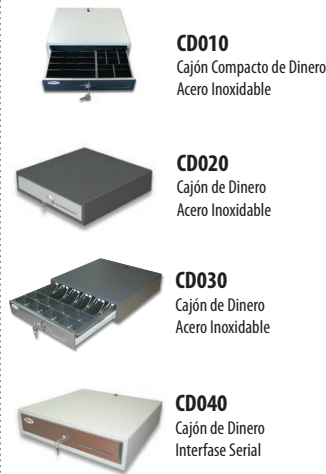

- 1** El Monitor Touchscreen se conecta directamente al CPU por medio del cable de Video VGA para proyectar la imagen, y del cable USB para la transmisión de la información.
- 2** Equipo como Miniprinter, Lectores, etc., se conectan a los puertos Paralelo, Serial, USB, o Ethernet del CPU, o directamente a la terminal touchscreen si es el caso.
- 3** El Cajón de Dinero se conecta directamente a la Miniprinter; en caso de no utilizarla, se utiliza un cajón con puerto serial (CD040), directo al puerto del CPU o terminal touchscreen.

INTERFASES TERMINALES

EQUIPO COMPLEMENTARIO

CAJONES DE DINERO

MINIPRINTERS

LECTORES

LECTORES TIPO SLOT

DISTRIBUIDOR AUTORIZADO

POSline, S.A. de C.V.
Guadalajara, Jalisco. MEXICO
www.posline.com.mx