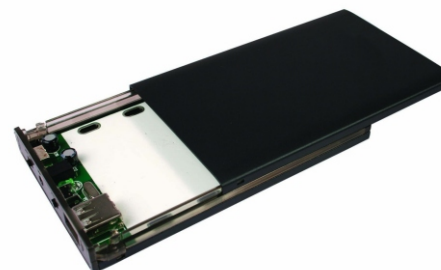

Perfectchoice

CÓDIGO Y DESCRIPCIÓN

PC-171461

Cubierta para Disco Duro de 2,5" con función Auto Respaldo

ESPECIFICACIONES TECNICAS

- Respalda archivos y carpetas predefinidos por el usuario presionando un botón
- Utilicelo como unidad de almacenamiento masivo
- Recomendado para usuarios con computadoras portátiles
- Cumple con los estándares USB 2.0
- Con interruptor de encendido / apagado
- Estructura de aluminio
- Disco duro no incluido
- Compatible con Windows® 98/ME/2K/XP

CONTENIDO DEL EMPAQUE

* Una cubierta para Disco Duro de 2,5" *

Volumen caja pies³:

PRESENTACION

Pzas por caja: **pzas**
CUFT

DESCRIPCION EXTENDIDA

Con la Cubierta para Disco Duro de 2,5" con función de auto respaldo es posible respaldar archivos y carpetas predefinidas por el usuario simplemente presionando un botón, aparte de que puede ser utilizado como unidad de almacenamiento masivo y por otras funciones este articulo es muy versátil y cuenta con la máxima calidad que brindan los productos Perfect Choice®