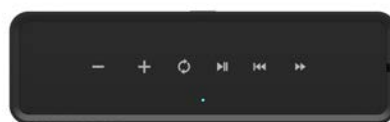

Music Box Energy Music Box 5

Altavoz portátil equipado con tecnología Bluetooth 4.1, 10 W de potencia, entrada de audio de 3.5 mm y una batería de larga duración para que nada ni nadie cambie tu manera de escuchar tu música dentro o fuera de casa.