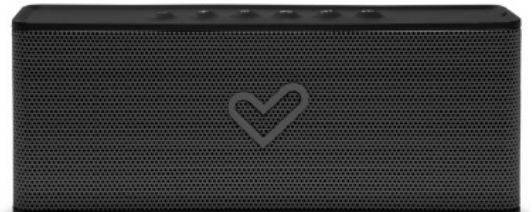

## Music Box ENERGY MUSIC BOX B2 BLUETOOTH BLACK

Lleva contigo este altavoz portátil inalámbrico de gran calidad y disfruta como nunca antes de la música de tu smartphone o tablet en cualquier parte. Además podrás contestar tus llamadas gracias a su función manos libres.

### Información técnica

- Sistema de sonido: Sistema 2.0.
- Respuesta en frecuencia: 80 Hz ~ 20 KHz THD < 1%
- Diámetro del speaker: 40 mm
- Relación señal/ruido: >80 dB
- Potencia: 6 W
- Micrófono: Sensibilidad: -42 dB ±3dB

#### CONECTIVIDAD

- Bluetooth ® v4.0, clase II
- Distancia de uso hasta 10 m
- Entrada auxiliar 3,5 mm

#### BATERÍA

- Capacidad: 800 mAh
- Voltaje nominal: 3,7 V DC
- Tipo: polímero de litio
- Autonomía: 10 horas \*
- Sistema de carga: microUSB
- Tiempo de carga: 2 horas