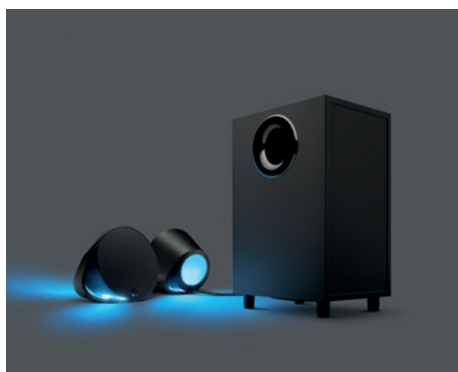

ESPECIFICACIONES DE LA CAJA

	Paquete principal	Paquete maestro
Clavija EMEA	980-001301	n/a
Código de barras	5099206076747 (EAN-13)	50992060767403 (SCC-14)
Clavija RU	980-001302	n/a
Código de barras	5099206076754 (EAN-13)	50992060767502 (SCC-14)
Peso	8991 g	10000 g
Longitud	42,6 cm	44,2 cm
Anchura	36,2 cm	38,2 cm
Altura/Profundidad	27,8 cm	30,6 cm
Volumen	42,87 dm³	0,051 m³
1 paquete principal	1	n/a
1 paquete intermedio	0	n/a
1 paquete maestro	1	1
1 palé EURO	20 pulgadas por segundo	20 pulgadas por segundo
1 contenedor, 6 m	546	546
1 contenedor, 12 m	1127	1127

REQUISITOS DEL SISTEMA

FUNCIONA CON:

- PC con entrada USB o de 3,5 mm o dispositivos *Bluetooth*® (ordenadores, smartphones y tablets)
- Windows® 10, Windows® 8,1 o Windows® 7
- Mac OS X (no admite DTS:X)

ESPECIFICACIONES TÉCNICAS

- Total de vatios (pico): 240 W
- Total de vatios reales (RMS): 120 W
- Altavoz satélite: 2 x 30 W
- Subwoofer: 1 x 60 W
- *Bluetooth*® versión 4.1
- Conexiones *Bluetooth*®: 2
- Fiable radio de acción de 25 metros con línea de visión directa
- Entrada USB: 1
- Toma de auriculares: 1

DIMENSIONES DE CADA ALTAVOZ SATÉLITE:

- Al: 148 mm
- An: 166 mm
- Pr: 118 mm

PESO DE AMBOS ALTAVOCES SATÉLITE:

- 1,79 kg