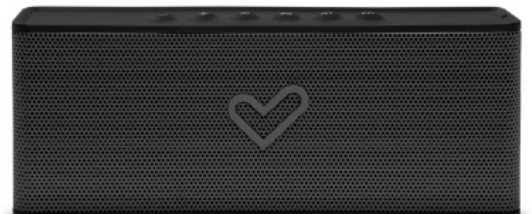

## Music Box ENERGY MUSIC BOX B2 BLUETOOTH BLACK

Lleva contigo este altavoz portátil inalámbrico de gran calidad y disfruta como nunca antes de la música de tu smartphone o tablet en cualquier parte. Además podrás contestar tus llamadas gracias a su función manos libres.

### Información técnica

- Sistema de sonido: Sistema 2.0.
- Respuesta en frecuencia: 80 Hz ~ 20 KHz THD < 1%
- Diámetro del speaker: 40 mm
- Relación señal/ruido: >80 dB
- Potencia: 6 W
- Micrófono: Sensibilidad: -42 dB ±3dB

#### CONECTIVIDAD

- Bluetooth ® v4.0, clase II
- Distancia de uso hasta 10 m
- Entrada auxiliar 3,5 mm

#### BATERÍA

- Capacidad: 800 mAh
- Voltaje nominal: 3,7 V DC
- Tipo: polímero de litio
- Autonomía: 10 horas \*
- Sistema de carga: microUSB
- Tiempo de carga: 2 horas