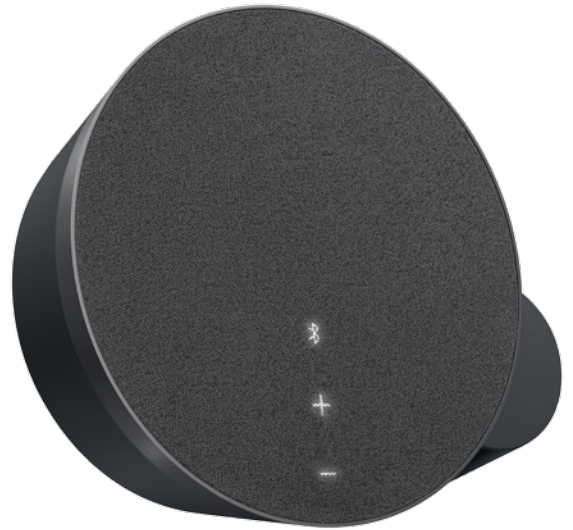

MX SOUND

Altavoces *Bluetooth*®
premium

UNA EXPERIENCIA DE AUDIO PREMIUM EN EL ESCRITORIO.

Cada elemento de MX Sound se ha seleccionado meticulosamente, de los transductores de gama alta al tejido premium, a los controles retroiluminados activados por movimiento, para ofrecer audio superior en un diseño atractivo. Escucha a través de *Bluetooth* o de una conexión con cable, y alterna fácilmente entre fuentes de audio. Basta con poner en pausa el audio en una y pulsar reproducir en la otra. La potencia de 24 vatios de pico/12 vatios RMS y los transductores de calidad superior ofrecen un audio equilibrado que reproduce con precisión el sonido tal y como pretendía el artista. Ajusta el volumen y empareja dispositivos *Bluetooth* con una ligera pulsación de los controles retroiluminados activados por movimiento situados en la parte frontal del altavoz.

CONTENIDO DE LA CAJA

- Dos altavoces
- Cable de audio de 3,5 mm
- Documentación del usuario
- Dos años de garantía del fabricante y asistencia al producto completa

CARACTERÍSTICAS

- Empareja hasta dos dispositivos *Bluetooth* o conecta un dispositivo a través de la entrada de 3,5 mm
- Los transductores de calidad superior ofrecen un audio equilibrado
- Controles táctiles retroiluminados activados por movimiento
- Fácil alternancia entre fuentes de audio

ESPECIFICACIONES DE LA CAJA

	Paquete principal	Paquete maestro
N.º de referencia Clavija UE	980-001281	n/a
Peso	2346 g	5230 g
Longitud	35,8 cm	37 cm
Anchura	13 cm	27,4 cm
Altura/Profundidad	21 cm	22,9 cm
Volumen	9,773 dm ³	0,023 m ³
1 paquete principal	1	n/a
1 paquete intermedio	0	n/a
1 paquete maestro	2	1

Dimensiones de cada altavoz:

- Al: 160 mm
- An: 160 mm
- Pr: 83,4 mm

Peso total (ambos altavoces):

- 1,72 kg