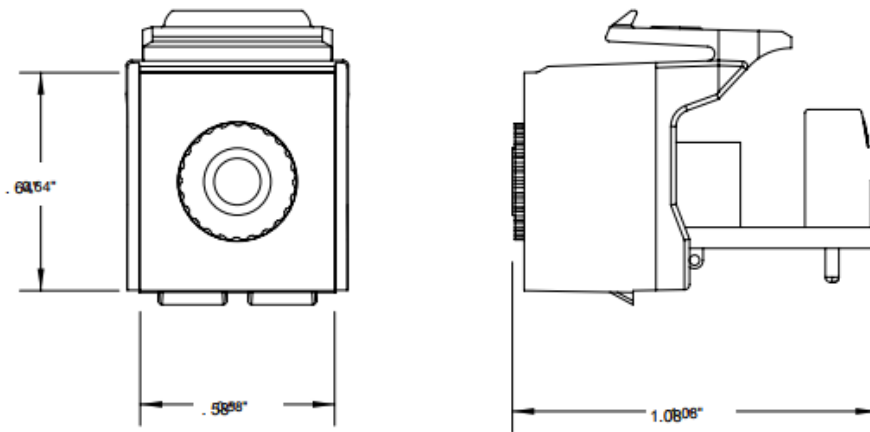

cumplimiento de las normas

- cULus (UL 1863, CAN / CSA-C22.2 No. 182,4 a 1.990)

ESPECIFICACIONES FÍSICAS

Dimensiones: Vea la página dos

materiales: Complemento cuerpos de los conectores son de alto impacto, plástico ignífugo clasificación UL94V-0

Colores: Marfil y blanco

INFORMACIÓN DE GARANTÍA

Para obtener una copia de las garantías del producto Leviton, visite www.leviton.com/warranty.

TABLA DE REFERENCIA

		equilibrada		desequilibrada	Estéreo
Propina	+	Positivo	Señal		Canal izquierdo
anillo	-	Negativo	No presente		Canal derecho
Manga	⊥	Suelo	Tierra / Retorno		Suelo