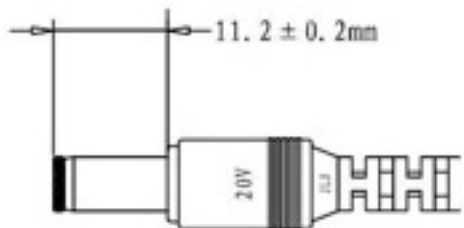

### Características Técnicas:

Watt: 30W  
 Entrada: AC100V - 240V  
 Frecuencia: 50-60Hz  
 Salida: 19V-1.58A  
 Tamaño de Punta (mm): 5.5\*1.7  
 Medida de Cargador (mm): 96\*43\*31  
 Color: Negro

No. Parte:  
**OTAC-E57**